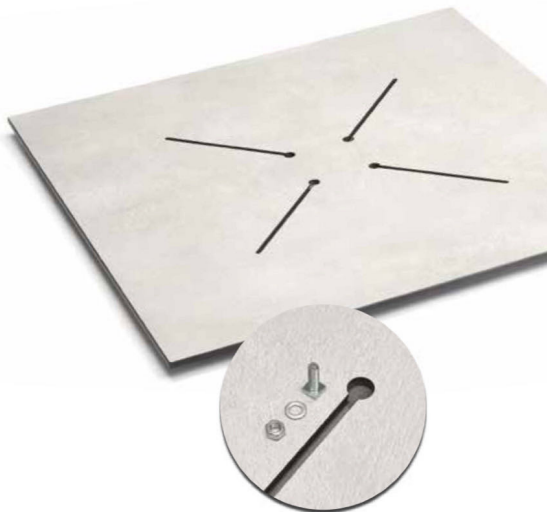

Base 40x40cm

~~CHF 199.-~~
CHF 169.- *

⚠ + de 12 pièces conditions finales à discuter ⚠

Plateau Compact HPL

Plateau compact HPL

SYSTÈME DE FIXATION UNIVERSELLE

Fraisage spécial positionné dans la partie inférieure du plateau qui permet une fixation facile sur la plupart des piétements existants dans le marché.

La fourniture comprend également un kit de 4 vis standard, ou des vis rallongées (sur demande et moyennant un supplément de prix) pour permettre de les fixer à différents types, formes et tailles de socles.