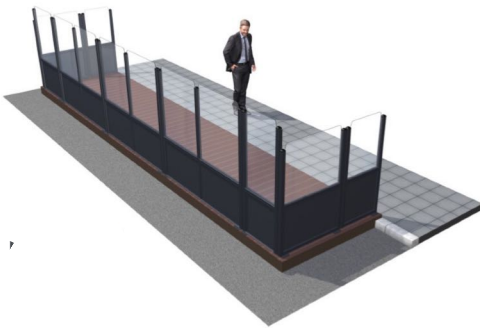

Mod. Winds
L.92/H.140/P.44cm

~~CHF. 985.-~~
CHF. 830.-

Mod. Venez
L.197/H.140cm

~~CHF. 729.-~~
CHF. 619.-

Mod. Rom
L.200/H.150cm

~~CHF. 729.-~~
CHF. 619.-

Différentes modèles, tailles et finitions...

Informations