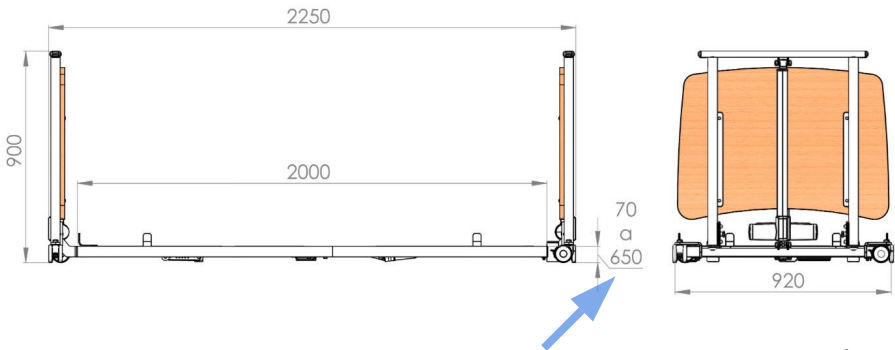

LIT

NOUVEAUTÉ

Mod. Zero fonctions électriques:

Lit conçu pour assurer la sécurité et le confort des patients atteints de la maladie d'Alzheimer ou de démence. La possibilité d'abaisser le lit au niveau du sol minimise le risque de blessure en cas de chute.

~~CHF 2'295.-~~
CHF 1'950.-

MATELAS

Mat. Mousse

Matelas anti-escarres en mousse

Compatible avec les lits articulés
Mousse polyuréthane sectionnée
Options de couche viscoélastique
Housse en polyuréthane bi-élastique
Housse cousue incluse

PROTECTION DE ESCARRES				VISCO	
BAS	MOYEN	MOYEN-HAUTE	HAUTE	OUI	NON

RÉFÉRENCE	PRIX	DIMENSIONS	ACTIPRESS - HOUSSE COUSUE		
	217	1970 x 860 x 120 mm	☐		☐
	217	1730 x 860 x 120 mm	☐		☐

PROTECTION DE ESCARRES				VISCO	
BAS	MOYEN	MOYEN-HAUTE	HAUTE	OUI	NON

RÉFÉRENCE	PRIX	DIMENSIONS	FLUXAIR - HOUSSE COUSUE		
	247	1970 x 860 x 120 mm	☐		☐
	266	1970 x 860 x 150 mm	☐		☐

PROTECTION DE ESCARRES				VISCO	
BAS	MOYEN	MOYEN-HAUTE	HAUTE	OUI	NON

RÉFÉRENCE	PRIX	DIMENSIONS	VISCO - HOUSSE COUSUE		
	279	1970 x 860 x 120 mm	☐		☐
	331	1970 x 860 x 150 mm	☐		☐

PROTECTION DE ESCARRES				VISCO	
BAS	MOYEN	MOYEN-HAUTE	HAUTE	OUI	NON

RÉFÉRENCE	PRIX	DIMENSIONS	HOSPI - HOUSSE COUSUE		
	364	1970 x 860 x 150 mm	☐		☐
	481	1970 x 860 x 150 mm	☐		☐
	617	1970 x 860 x 150 mm		☐	☐
	890	1950 x 1060 x 180 mm	☐		☐